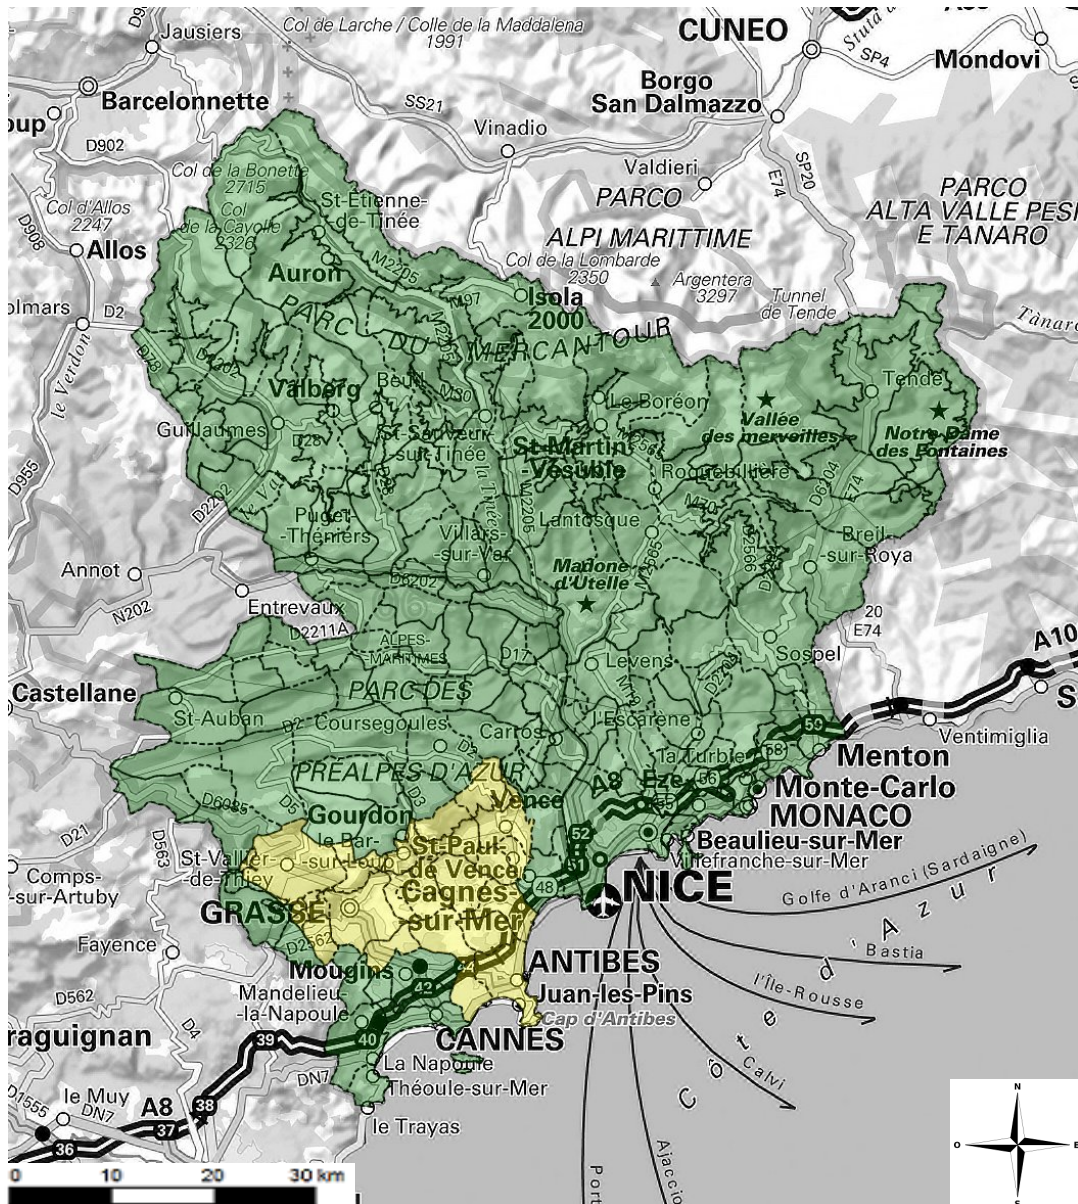

INFORMATION JOURNALIERE POUR L'ACCES AUX MASSIFS
FORESTIERS EXPOSES AUX RISQUES FEUX DE FORET.

Journée du mardi 23 juillet 2019

(mise à jour : 22/07 à 17h10)

-  Accès interdit, travaux interdits
-  Accès déconseillé, travaux interdits
-  Accès autorisé, travaux autorisés de 5h à 13h
-  Accès autorisé, travaux autorisés

Données Météo France. Réalisation Entente-PôNT. Source : SCAN 1000 © IGN - 22/07/19 17:10:03