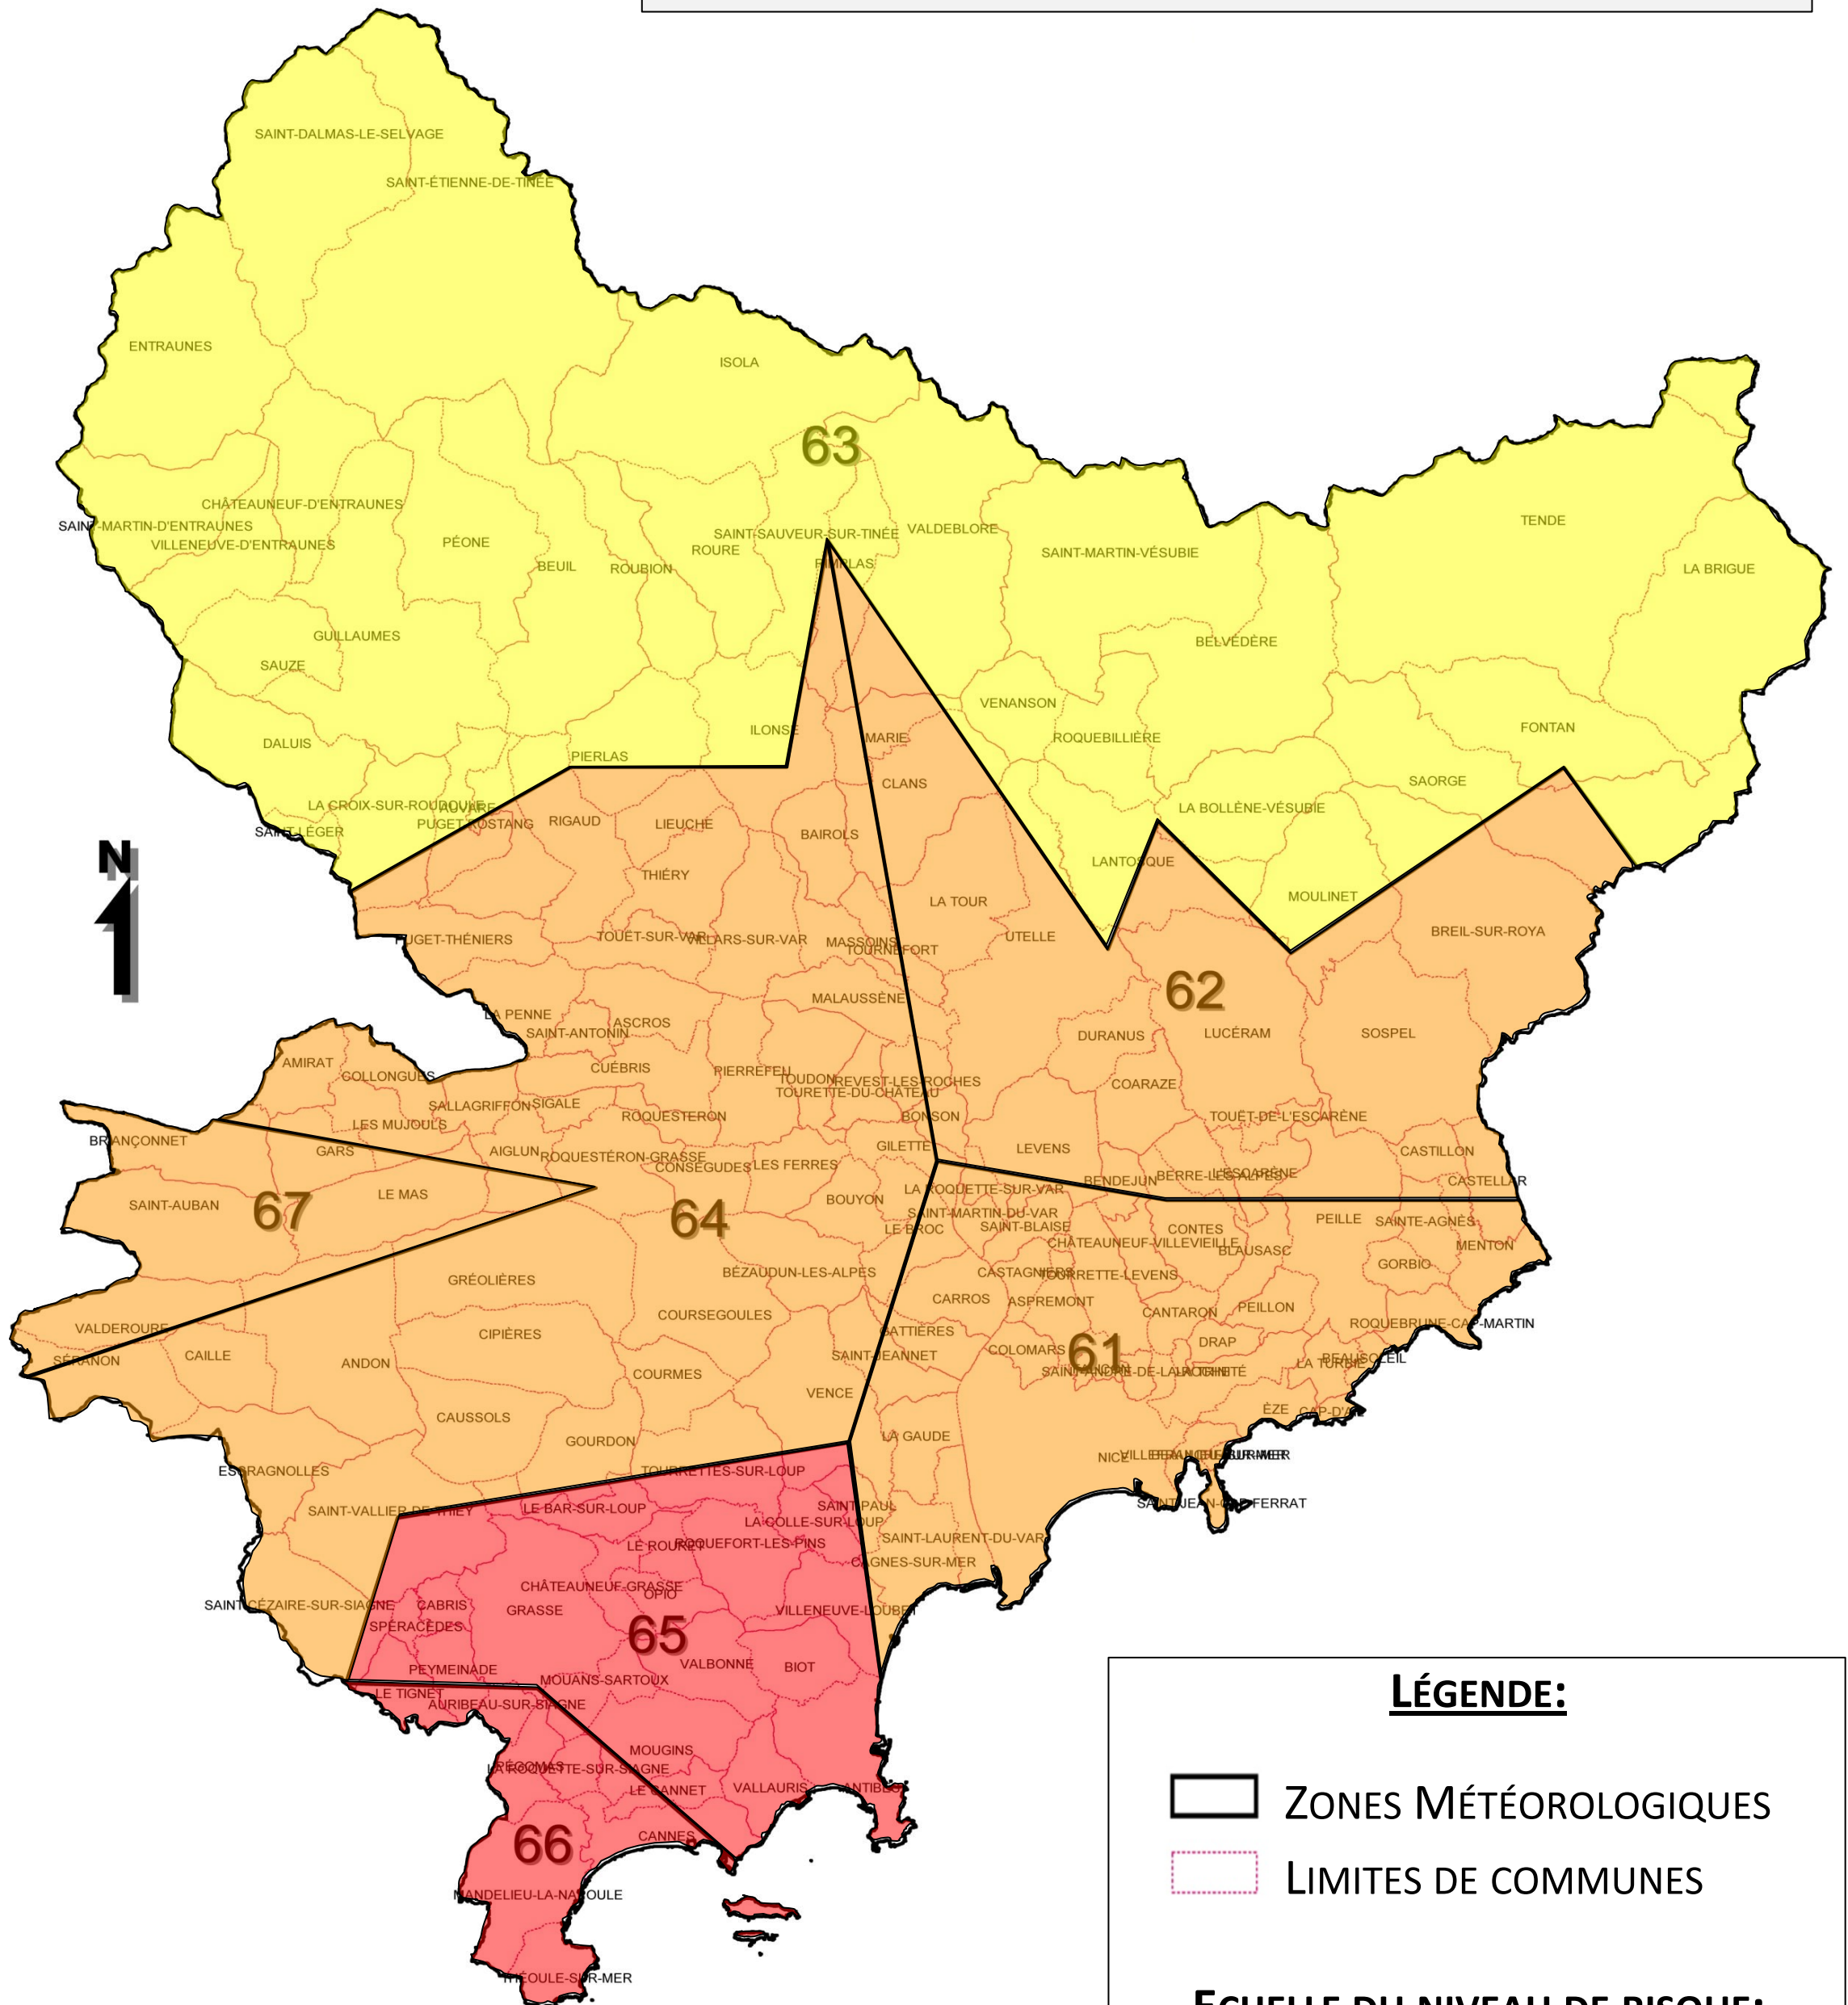

# NIVEAUX DE RISQUE D'INCENDIE DE FORÊT DU VENDREDI 11 AOÛT 2017 (PRÉVISIONS DE LA VEILLE)

## LÉGENDE:

ZONES MÉTÉOROLOGIQUES

LIMITES DE COMMUNES

## ÉCHELLE DU NIVEAU DE RISQUE:

FAIBLE

LÉGER

MODÉRÉ

SÉVÈRE

TRÈS SÉVÈRE

EXCEPTIONNEL